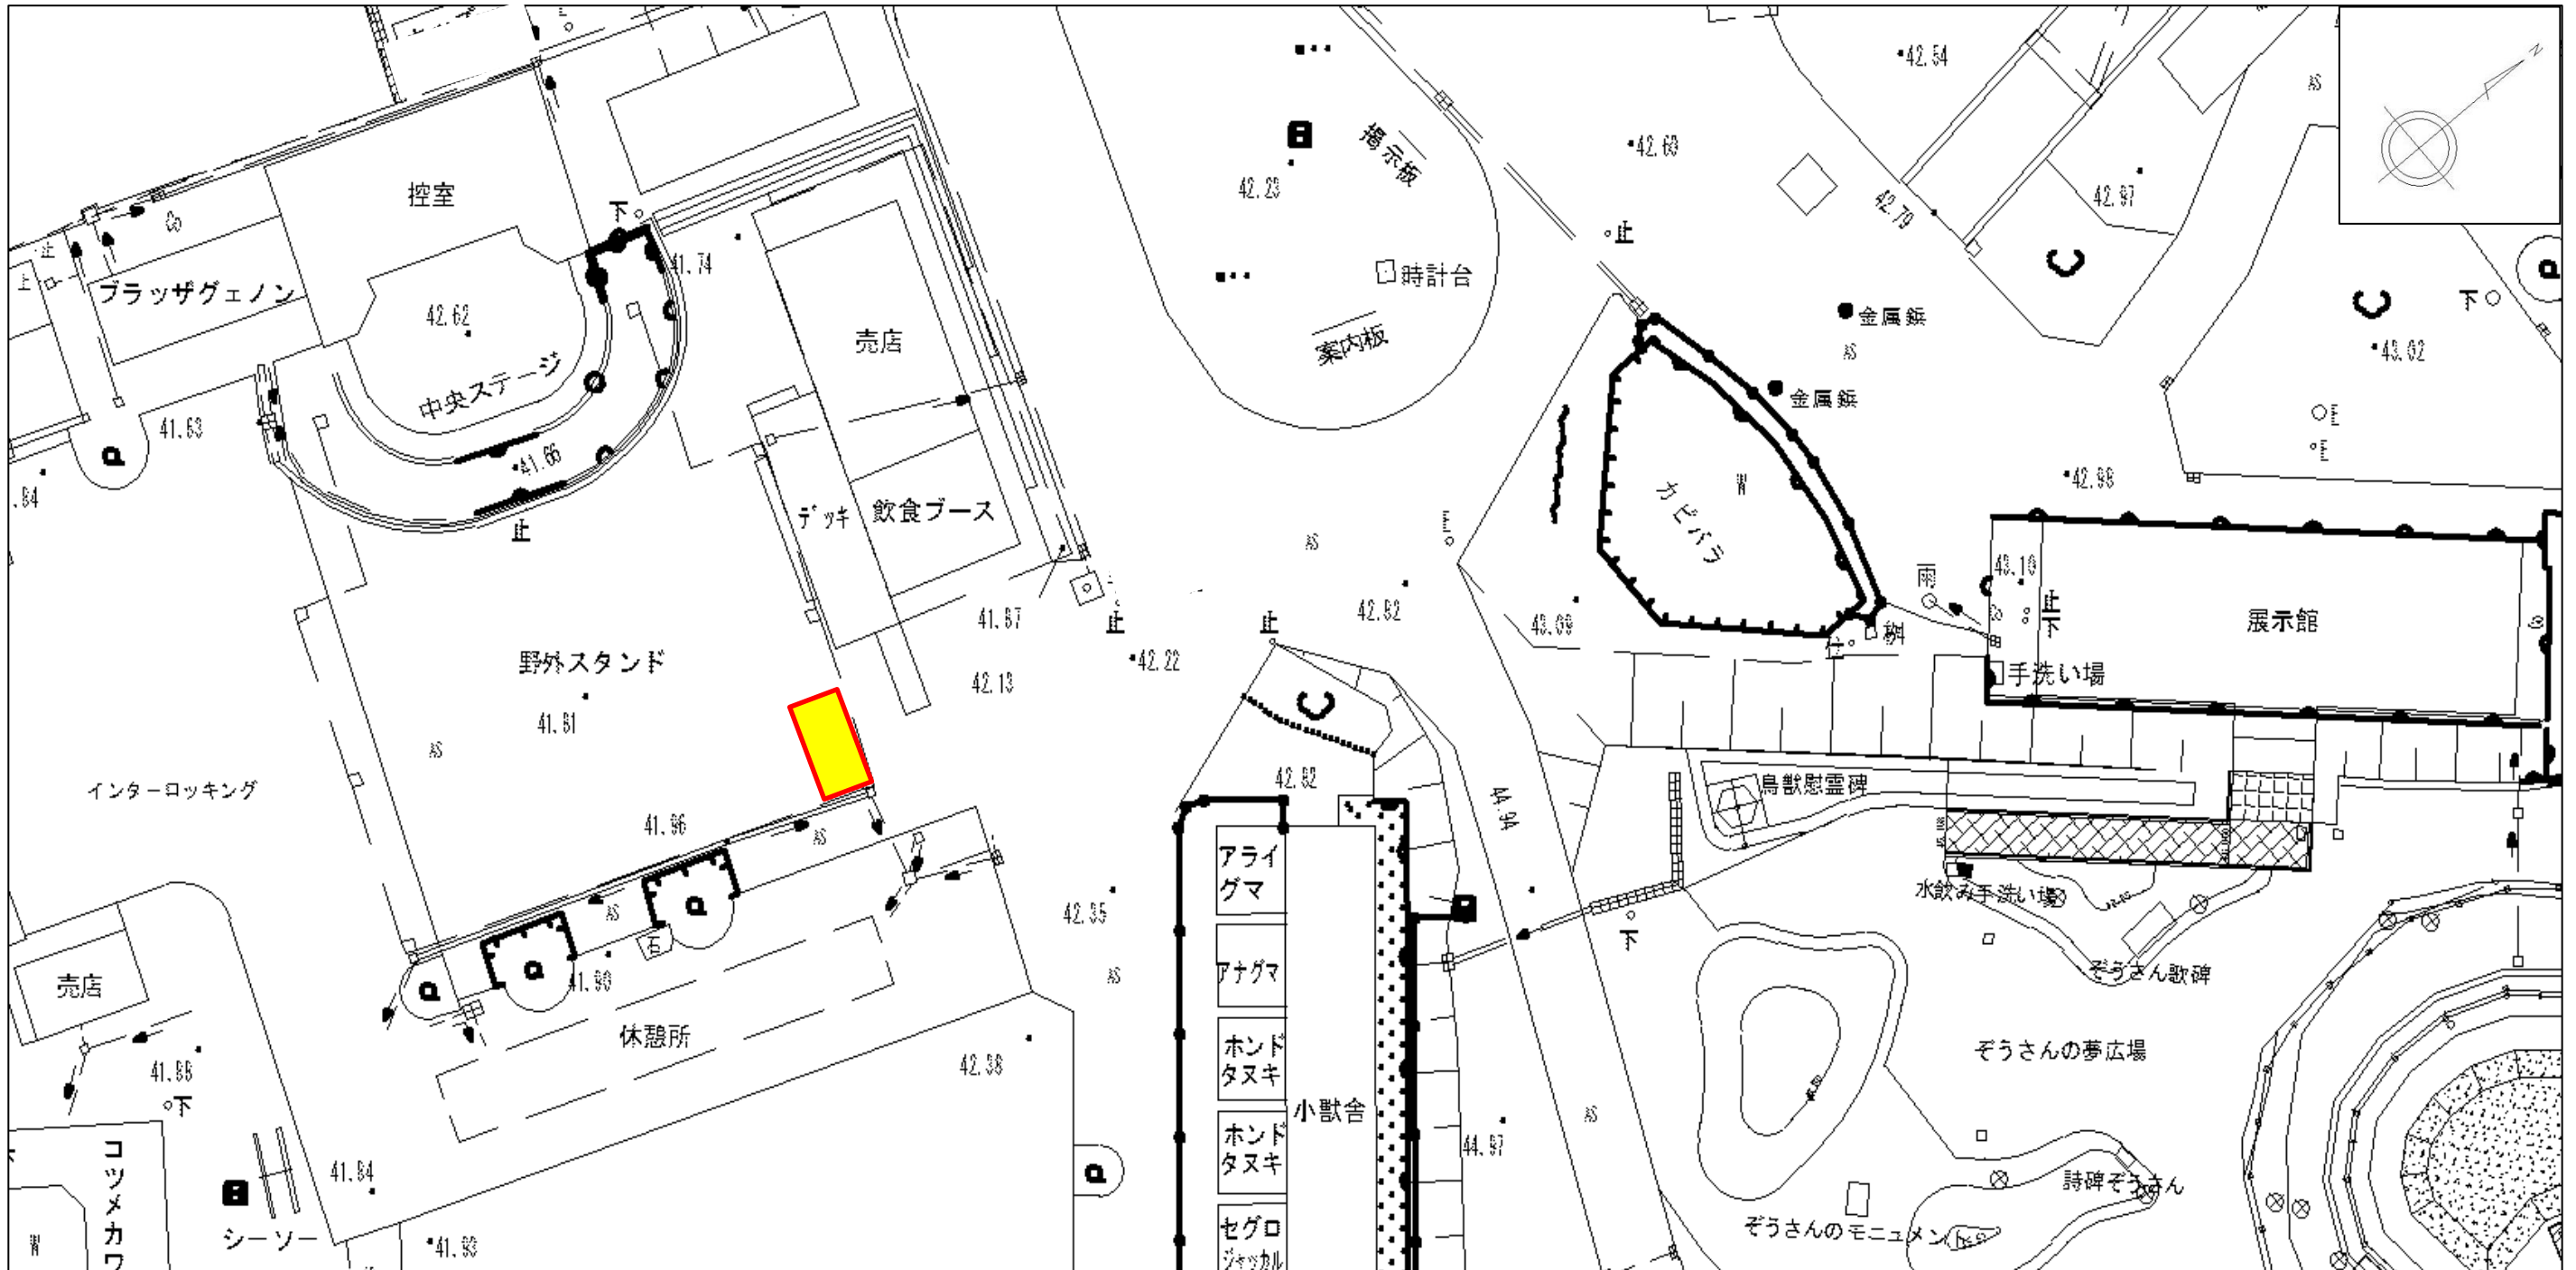

徳山動物園自動記念写真撮影機設置位置図

※動物園リニューアル工事に伴い、設置場所の変更あり